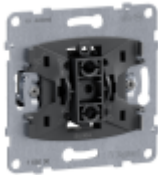

**1 Legrand GmbH**

**1.1 Schalterserie SEANO™™**

**1.1.1 SEANO Einsatz Wechselschalter 10AX Steckklemmen**

SEANO Einsatz Wechselschalter 10 A mit Steckklemmen, die Beleuchtungs- oder Kontrollfunktionen werden bei SEANO über LEDs mit geringem Energieverbrauch realisiert und können auch im Nachhinein ohne Tausch des Einsatzes noch hinzugefügt werden (beleuchtete Funktion mit LEDs Best.Nr. 764526, Kontrollfunktion mit LEDs Best.Nr. 764521). Die SEANO-Einsätze sind für Spreizkrallen- und Schraubbefestigung geeignet und werden mit transparenter Staubschutzabdeckung geliefert. Verwendbar für den Anschluss von starren und flexiblen Leitern mittels Steckklemmen (SL). Zum Komplettieren mit Abdeckrahmen von SEANO, SEANO+ und SEANO Natura. Geliefert in der Profiverpackung (Kartonbox).