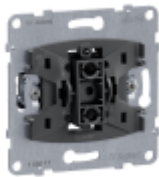

SEANO Einsatz Taster (Wechselkontakt) 10 A mit Steckklemmen, die Beleuchtungs- oder Kontrollfunktionen werden bei SEANO über LEDs mit geringem Energieverbrauch realisiert und können auch im Nachhinein ohne Tausch des Einsatzes noch hinzugefügt werden (beleuchtete Funktion mit LEDs Best.Nr. 764526, Kontrollfunktion mit LEDs Best.Nr. 764521). Die SEANO-Einsätze sind für Spreizkrallen- und Schraubbefestigung geeignet und werden mit transparenter Staubschutzabdeckung geliefert. Verwendbar für den Anschluss von starren und flexiblen Leitern mittels Steckklemmen (SL). Zum Komplettieren mit Abdeckrahmen von SEANO, SEANO+ und SEANO Natura. Geliefert in der Profiverpackung (Kartonbox).

Bedienungsart: Wippe
Montageart: Unterputz
Befestigungsart: Krallen-/Schraubbefestigung
Nennspannung (V): 250
Bemessungsstrom (A): 10
Anschlussart: Steckklemme
Halogenfrei: Ja
Werkstoffgüte: Thermoplast
Geeignet für Schutzart (IP): IP20
Schlagfestigkeit: IK04
Farbe: sonstige
RAL-Nummer (ähnlich):
Ausführung der Oberfläche: Matt
Min. Tiefe der Gerätedose (mm): 40

Fabrikat : Legrand oder gleichwertig

Best.-Nr.: 765011

gewähltes Fabrikat/Typ: ' _____ / _____ '

liefern, montieren und betriebsfertig anschließen.

Artikelnr.: 765011

Menge: ..... Stk **Preis:** 10,70 ..... € **GP:** ..... €

1.1.8 SEANO Einsatz Taster mit Wechselkontakt mit N-Klemme 10A Steckklemmen