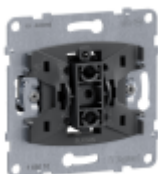

1.1.2 SEANO Einsatz Wechselschalter mit N-Klemme 10AX Steckklemmen