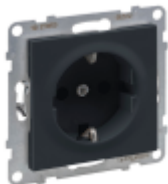

SEANO Schutzkontakt-Steckdose 16 A, 250 V mit Steckklemmen und mit erhöhtem Berührungsschutz. Die SEANO-Einsätze sind für Spreizkrallen- und Schraubbefestigung geeignet und werden mit transparenter Staubschutzabdeckung geliefert. Verwendbar für den Anschluss von starren und flexiblen Leitern mittels Steckklemmen (SL). Zum Komplettieren mit Abdeckrahmen von SEANO, SEANO+ und SEANO Natura. Geliefert in der Profiverpackung (Kartonbox). Farbausführung: Schwarz lackiert

Montageart: Unterputz
Befestigungsart: Krallen-/Schraubbefestigung
Nennspannung (V): 250
Anschlussart: Steckklemme
Halogenfrei: Ja
Werkstoffgüte: Thermoplast
Geeignet für Schutzart (IP): IP20
Schlagfestigkeit: IK04
Farbe: schwarz
RAL-Nummer (ähnlich): 9017
Ausführung der Oberfläche: Matt
Min. Tiefe der Gerätedose (mm): 32

Fabrikat : Legrand oder gleichwertig

Best.-Nr.: 765320

gewähltes Fabrikat/Typ: ' _____ / _____ '

liefern, montieren und betriebsfertig anschließen.

Artikelnr.: 765320

Menge: ..... Stk **Preis:** 7,70 ..... € **GP:** ..... €

1.1.166 SEANO Schutzkontakt-Steckdose, Steckklemmen, mit erhöhtem Berührungsschutz, AN