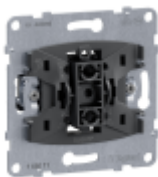

SEANO Einsatz 2-poliger Schalter 10 AX mit Schraubklemmen, die Beleuchtungs- oder Kontrollfunktionen werden bei SEANO über LEDs mit geringem Energieverbrauch realisiert und können auch im Nachhinein ohne Tausch des Einsatzes noch hinzugefügt werden. (beleuchtete Funktion mit LED Best.Nr. 665090, Kontrollfunktion mit LED Best.Nr. 665091). Die SEANO-Einsätze sind für Spreizkrallen- und Schraubbefestigung geeignet und werden mit transparenter Staubschutzabdeckung geliefert. Verwendbar für den Anschluss von starren und flexiblen Leitern mittels Schraubklemme. Zum Komplettieren mit Abdeckrahmen von SEANO, SEANO+ und SEANO Natura. Geliefert in der Profiverpackung (Kartonbox).

Schaltungsart: Schalter 2-polig
Bedienungsart: Wippe/Taste
Montageart: Unterputz
Befestigungsart: Krallen-/Schraubbefestigung
Nennspannung (V): 250
Bemessungsstrom (A): 10
Anschlussart: Schraubklemme
Halogenfrei: Ja
Werkstoffgüte: Thermoplast
Geeignet für Schutzart (IP): IP20
Schlagfestigkeit: IK04
Einbautiefe (mm): 28,3
Min. Tiefe der Gerätedose (mm): 30

Fabrikat : Legrand oder gleichwertig

Best.-Nr.: 765002

gewähltes Fabrikat/Typ: ' _____ / _____ '

liefern, montieren und betriebsfertig anschließen.

Artikelnr.: 765002

Menge: ..... Stk **Preis:** 19,40 ..... € **GP:** ..... €

1.1.7 SEANO Einsatz Taster mit Wechselkontakt 10A Steckklemmen