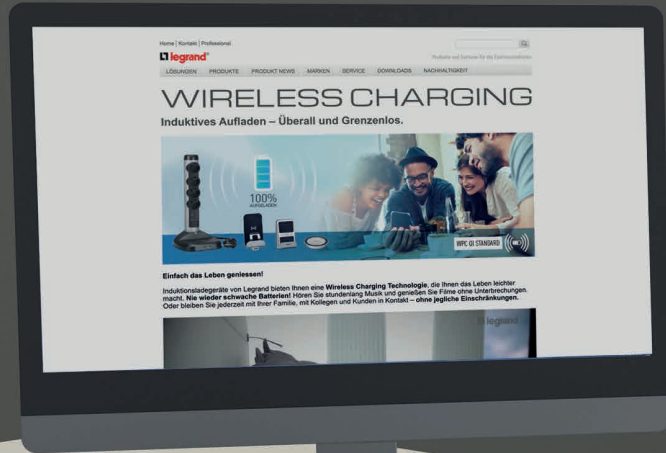

LADEN OHNE KABEL, OHNE EINSCHRÄNKUNGEN UND OHNE AUFWÄNDIGE MONTAGE!

Nie wieder nach einem passenden Kabel suchen! Oder nach einer freien Steckdose: Dieser Steckdosen-Tower mit Induktionsladegerät ist die intelligente High-Tech-Lösung. Platzieren Sie ihn auf Ihrem Schreibtisch – Zuhause oder im Büro. So können Sie gleichzeitig Smartphone, Laptop, Tablet oder Power-Bank-Akkus aufladen.

1 Wireless Charging
Docking-Station 1000 mA
Überspannungsschutz mit
LED-Anzeige

2 USB-Steckplätze, 2400 mA
Eine abgesetzte Steckdose
(für breite Netzteile)
WPC Qi Standard, EN 62479 – ICNIRP