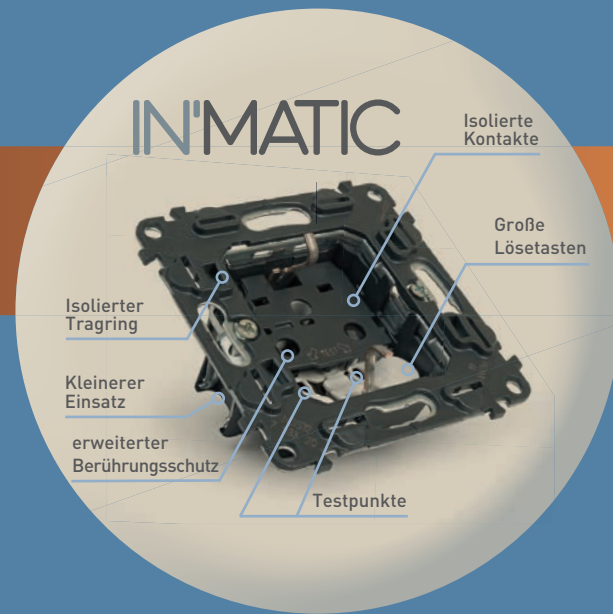

Jetzt auch als
Feuchtraum-Version
Plexo™ 55 with Netatmo
erhältlich.

legrand®

Valena™ Life/Allure

EIN STIL, DER
ALLEN ERWARTUNGEN
ENTSPRICHT

Mit unseren Lösungen für STANDARDINSTALLATIONEN überzeugen Sie den Kunden in Punkto Design und Funktionalität. Die große Bandbreite an Möglichkeiten erfüllt alle Erwartungen in jedem Wohn- und Nutzraum – von Standard- über Energiesparschaltern bis hin zu USB-Ladesteckdosen.

PERFEKT FÜR
JEDEN
KUNDENANSPRUCH

180° Bewegungsmelder

Steckdose mit integrierter USB-C Ladeeinheit

ANSPRUCHSVOLL Große Designauswahl - von neutral und zeitlos bis hin zu einzigartig und modern

ZUVERLÄSSIG Sicherer, robuster und zuverlässiger Einsatz