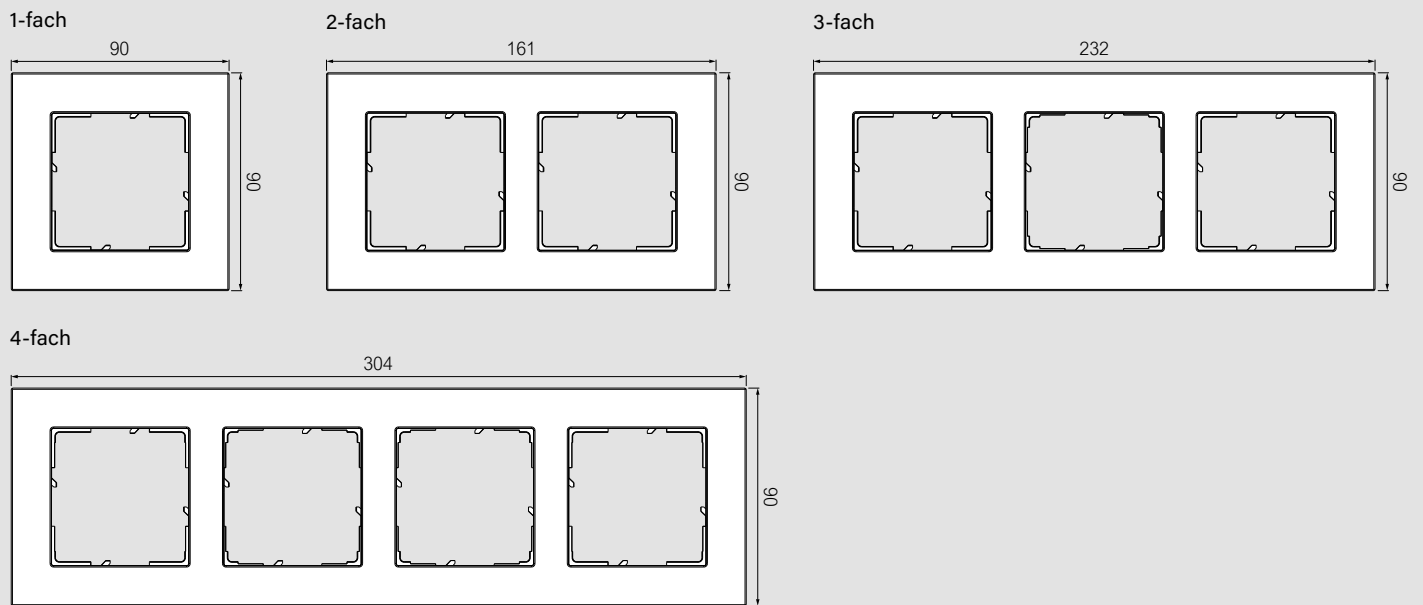

SEANO™

Abmessungen Abdeckrahmen Design SEANO™ Natura